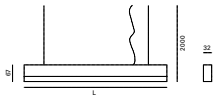

MODULI FINITI - DEFAULT MODULES
MINIFILE OPENLIGHT
sospensione - suspension

SOSPENSIONE LED CON DIFFUSORE - SUSPENSION LED WITH DIFFUSER
LINEAR LED CRI>80

L. mm	W	Lumen	K	COD.	COL.
580	1x13W	1600	3000	MO040	01 27
580	1x13W Dali/Touch&Dim	1600	3000	MO040D	01 27
860	1x20W	2040	3000	MO041	01 27
860	1x20W Dali/Touch&Dim	2040	3000	MO041D	01 27
1140	1x27W	3200	3000	MO042	01 27
1140	1x27W Dali/Touch&Dim	3200	3000	MO042D	01 27
1420	1x34W	3400	3000	MO043	01 27
1420	1x34W Dali/Touch&Dim	3400	3000	MO043D	01 27
1700	1x41W	4080	3000	MO044	01 27
1700	1x41W Dali/Touch&Dim	4080	3000	MO044D	01 27

SOSPENSIONE FLUO CON DIFFUSORE - SUSPENSION FLUO WITH DIFFUSER
T16 80000000

L. mm	W	COD.	COL.
585	1x14-24W G5 230V	MO045	01 27
585	1x14-24W G5 230V Dali/Touch&Dim	MO045D	01 27
893	1x21-39W G5 230V	MO046	01 27
893	1x21-39W G5 230V Dali/Touch&Dim	MO046D	01 27
1193	1x28-54W G5 230V	MO047	01 27
1193	1x28-54W G5 230V Dali/Touch&Dim	MO047D	01 27
1778	1x421-39W G5 230V	MO048	01 27
1778	1x421-39W G5 230V Dali/Touch&Dim	MO048D	01 27
2378	1x428-54W G5 230V	MO049	01 27
2378	1x428-54W G5 230V Dali/Touch&Dim	MO049D	01 27

SISTEMI COMPONIBILI - MODULAR SYSTEMS
MINIFILE OPENLIGHT
Sistema - System

PROFLO VUOTO SOFFITTO/SOSPENSIONE/SEMINCASSO - EMPTY PROFILE CEILING/SUSPENSION/SEM-RECESSED

L. mm	COD.	COL.
575	MO000.575	01 27
586	MO000.586	01 27
855	MO000.855	01 27
865	MO000.865	01 27
1135	MO000.1135	01 27
1188	MO000.1188	01 27
1415	MO000.1415	01 27
1695	MO000.1695	01 27
1773	MO000.1773	01 27
2373	MO000.2373	01 27
3000	MO000.3000	01 27
taglio a misura / custom cut	MO000. ....*	01 27

COPIA TESTATE SOFFITTO/SEMINCASSO/SOSPENSIONE - COUPLE OF CLOSURE HEADS CEILING/SEM-RECESSED/SUSPENSION VERSIONS

COD.	COL.
MO005	01 27