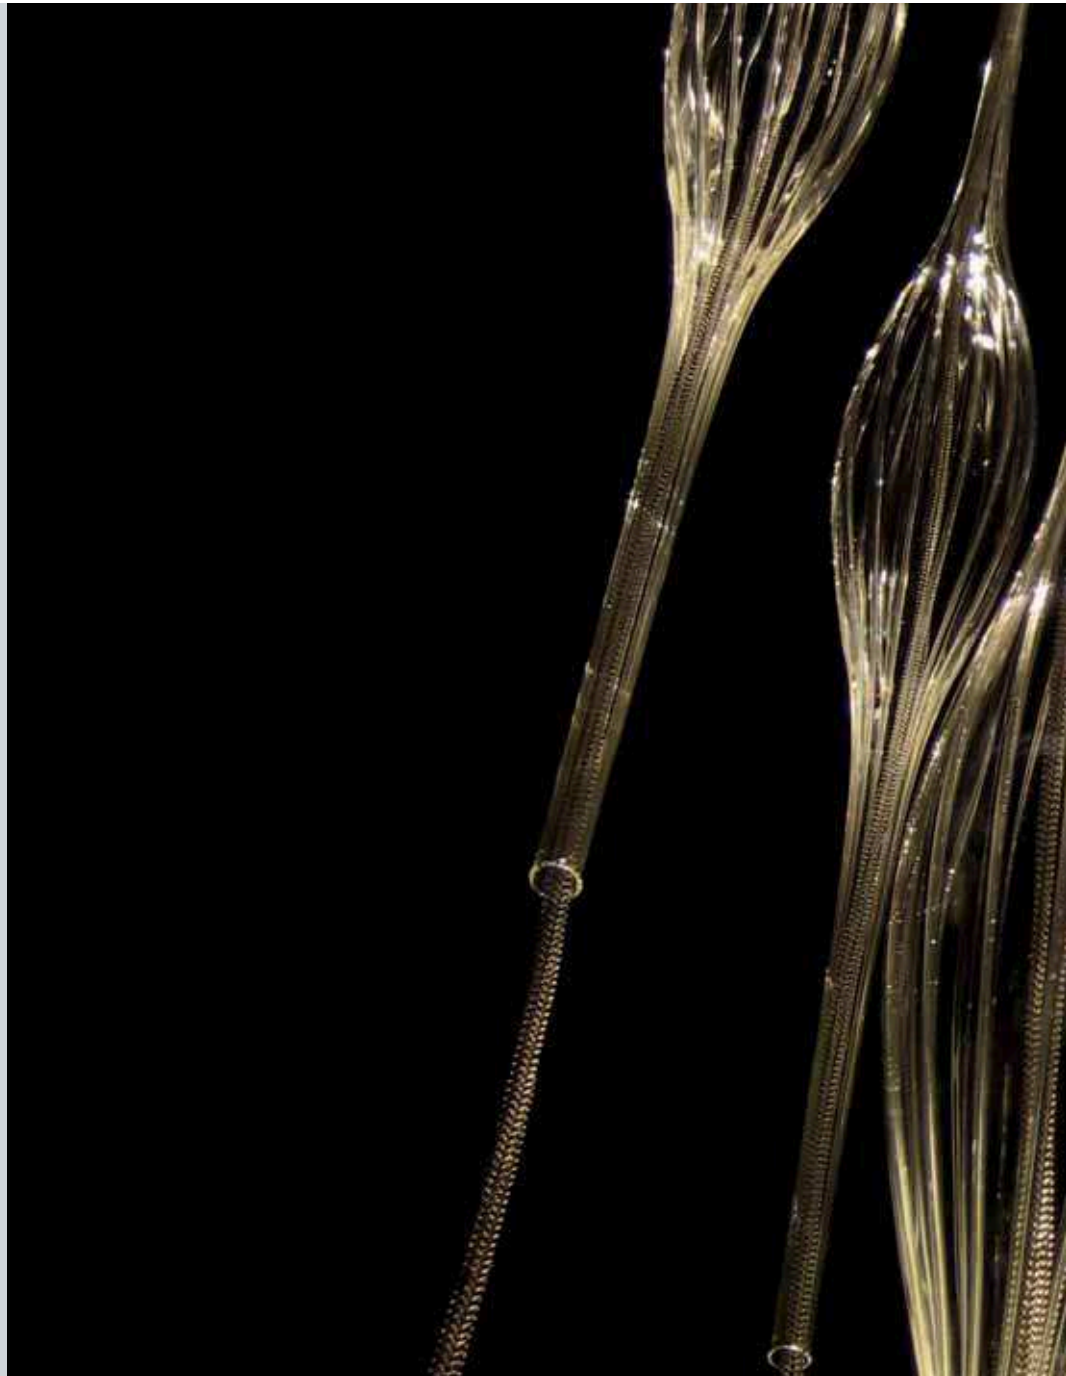

BETA

TUBE - HYDRA PENDANT

LAMPADA A SOSPENSIONE
CORPO LAMPADA IN ALLUMINIO
SMALTATO.

FORTE LUMINOSA:

N° 1 X MAX 50W GU10.

N° 3 TUBOLARI IN MAGLIA
METALLICA COLORATI.

*A SUSPENDED LAMP PENDANT
VARNISHED ALUMINIUM BODY.*

LIGHT SOURCE:

N° 1 X MAX 50W GU10.

*N° 3 COLOURED METALLIC
MESH ROPES.*

VETRI / GLASSES:

BETA - THETA - GAMMA - LAMBDA
DELTA - SIGMA - STIGMA

METALLIC MESH ROPES

T11
RED

T34
FUXIA

T39
ORANGE

T26
GOLD

I COLORI ILLUSTRATI IN QUESTO CATALOGO POSSONO VARIARE, POICHÈ SI TRATTA DI UNA STAMPA SU CARTA.

MELOGRANOBLU SI RISERVA IL DIRITTO DI MODIFICARE I PRODOTTI SENZA PREAVVISO CON L'OBIETTIVO DI MIGLIORARLI TECNICAMENTE.

T36
PURPLE

T35
WISTARIA

T12
CHINA BLUE

T29
TURQUOISE

T03
LIGHT BLUE

T08
TITANIUM

T07
SILVER

T21
BLACK