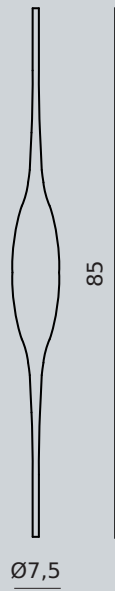

BETA

TUBE - HYDRA PENDANT

LAMPADA A SOSPENSIONE
CORPO LAMPADA IN ALLUMINIO
SMALTATO.

FORTE LUMINOSA:

N° 1 X MAX 50W GU10.

N° 3 TUBOLARI IN MAGLIA
METALLICA COLORATI.

*A SUSPENDED LAMP PENDANT
VARNISHED ALUMINIUM BODY.*

LIGHT SOURCE:

N° 1 X MAX 50W GU10.

*N° 3 COLOURED METALLIC
MESH ROPES.*

VETRI / GLASSES:

BETA - THETA - GAMMA - LAMBDA
DELTA - SIGMA - STIGMA

METALLIC MESH ROPES

T11
RED

T34
FUXIA

T39
ORANGE

T26
GOLD

I COLORI ILLUSTRATI IN QUESTO CATALOGO POSSONO VARIARE, POICHÈ SI TRATTA DI UNA STAMPA SU CARTA.

MELOGRANOBLU SI RISERVA IL DIRITTO DI MODIFICARE I PRODOTTI SENZA PREAVVISO CON L'OBIETTIVO DI MIGLIORARLI TECNICAMENTE.