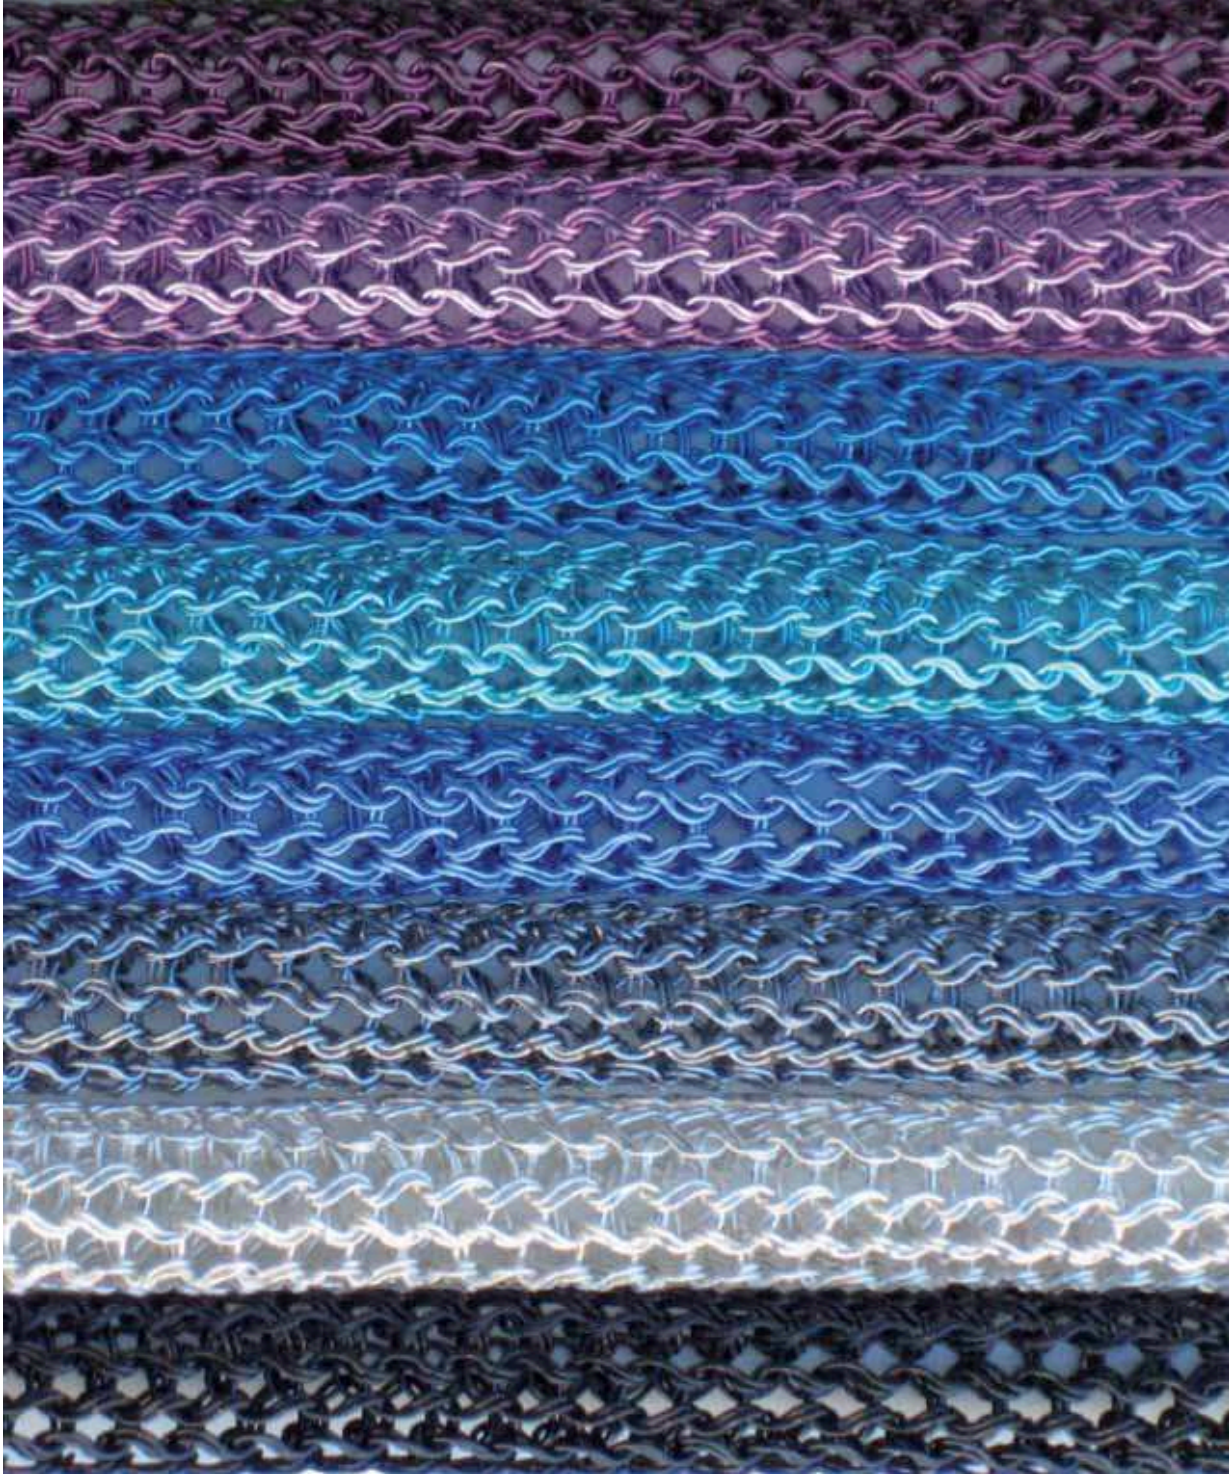

BETA

TUBE - HYDRA PENDANT

LAMPADA A SOSPENSIONE
CORPO LAMPADA IN ALLUMINIO
SMALTATO.

FORTE LUMINOSA:

N° 1 X MAX 50W GU10.

N° 3 TUBOLARI IN MAGLIA
METALLICA COLORATI.

*A SUSPENDED LAMP PENDANT
VARNISHED ALUMINIUM BODY.*

LIGHT SOURCE:

N° 1 X MAX 50W GU10.

*N° 3 COLOURED METALLIC
MESH ROPES.*

VETRI / GLASSES:

BETA - THETA - GAMMA - LAMBDA
DELTA - SIGMA - STIGMA

METALLIC MESH ROPES

T11
RED

T34
FUXIA

T39
ORANGE

T26
GOLD

I COLORI ILLUSTRATI IN QUESTO CATALOGO POSSONO VARIARE, POICHÈ SI TRATTA DI UNA STAMPA SU CARTA.

MELOGRANOBLU SI RISERVA IL DIRITTO DI MODIFICARE I PRODOTTI SENZA PREAVVISO CON L'OBIETTIVO DI MIGLIORARLI TECNICAMENTE.

T36
PURPLE

T35
WISTARIA

T12
CHINA BLUE

T29
TURQUOISE

T03
LIGHT BLUE

T08
TITANIUM

T07
SILVER

T21
BLACK