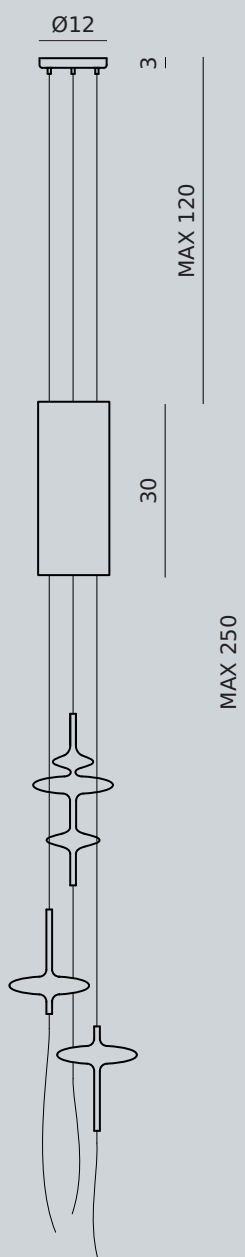

BETA

TUBE - HYDRA PENDANT

LAMPADA A SOSPENSIONE
CORPO LAMPADA IN ALLUMINIO
SMALTATO.

FORTE LUMINOSA:

N° 1 X MAX 50W GU10.

N° 3 TUBOLARI IN MAGLIA
METALLICA COLORATI.

*A SUSPENDED LAMP PENDANT
VARNISHED ALUMINIUM BODY.*

LIGHT SOURCE:

N° 1 X MAX 50W GU10.

*N° 3 COLOURED METALLIC
MESH ROPES.*

VETRI / GLASSES:

BETA - THETA - GAMMA - LAMBDA
DELTA - SIGMA - STIGMA

METALLIC MESH ROPES

T11
RED

T34
FUXIA

T39
ORANGE

T26
GOLD

I COLORI ILLUSTRATI IN QUESTO CATALOGO POSSONO VARIARE, POICHÈ SI TRATTA DI UNA STAMPA SU CARTA.

MELOGRANOBLU SI RISERVA IL DIRITTO DI MODIFICARE I PRODOTTI SENZA PREAVVISO CON L'OBIETTIVO DI MIGLIORARLI TECNICAMENTE.