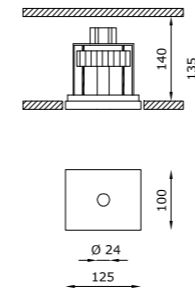

# GENIUS IP65

1000 lm IN SOLI 24 mm DI DIAMETRO.  
FACILE MANUTENZIONE.

Genius IP65 è un incasso a scomparsa totale da esterni per installazione in soffitto di cartongesso o laterizio. La presenza di una lente protettiva IP65 satinata sulla sorgente luminosa e la sua combinazione con il corpo in Coral WaterOut, lo rendono un prodotto resistente sia all'acqua che alla polvere. Con la versione per esterni la luce di Genius da oggi non ha più limiti ed è in grado di imporsi, discreto, in tutte le tipologie di ambiente. La parte elettrica è estraibile direttamente dal foro luce con un semplice gesto della mano, grazie alla meccanica push-pull, che facilita l'estrazione e la sostituzione della sorgente LED in caso di manutenzione.

## TECHNICAL FEATURES

Code	1951.CW	1952.CW
Type	Downlight 90° 	Downlight 90° 
Material	CW: Coral WaterOut   waterproof	CW: Coral WaterOut   waterproof
Weight	0.8 Kg	0.8 Kg
Mounting	Ceiling recessed	Ceiling recessed
IP rating	IP65	IP65
Insulation class	III	III
Control gear	Remote constant current electronic driver (not included)	Remote constant current electronic driver and inverter
Cut out for plasterboard	135 x 110 mm	135 x 110 mm
Lamp type	LED 700 mA ⚡ V: 11.5 VDC	LED 700 mA ⚡
Lamp wattage	1 x 8.5W	1 x 8.5W
Luminous efficacy	1000 lm - 3000K	1000 lm - 3000K
Light distribution	Wide beam 40°	Wide beam 40°
Fitting	-	-
Light colour	White 3000K White 2700K   4000K (on request)	White 3000K White 2700K   4000K (on request)
Light hole	Ø 24 mm	Ø 24 mm
Voltage connection	By driver (optional)	220-240V • 50/60Hz
CRI	>90	>90
Emergency	-	<b>1 hour</b>
Energy efficiency class	A**	A**
Note	On request available dimmable PUSH or DALI, remote installation.	On request available dimmable PUSH or DALI, remote installation.