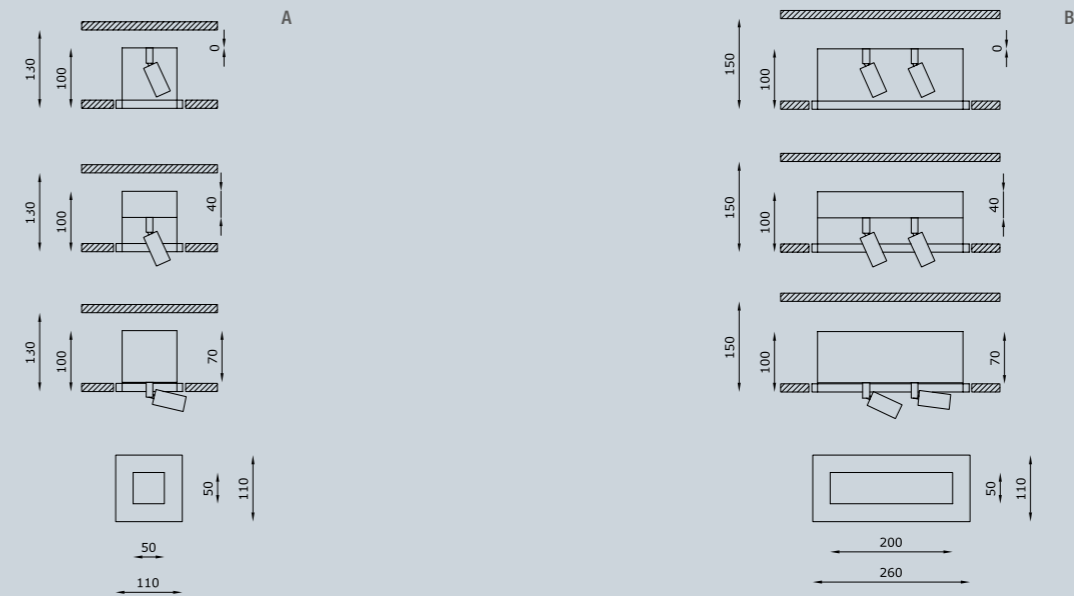

# TAURUS

ESTRAIBILE ED ORIENTABILE  
CON 1, 2, O 3 PUNTI LUCE, BIANCO O NERO.

Taurus, apparecchio da interni per installazione a soffitto o parete di cartongesso, dotato di incasso in Coral® e faretto estraibile, evidenzia con precisione ed eleganza ogni dettaglio dello spazio progettuale. Taurus, grazie alla direzionalità e all'intercambiabilità delle lenti, risponde con precisione alle necessità di una luce precisa, decisa e concreta. Il proiettore può essere posizionato in diversi modi, dalla posizione completamente esterna a quella retrocessa. Quest'ultima posizione è studiata per avere il minimo impatto visivo. Quando il proiettore non è retrocesso è orientabile di 360° sull'asse orizzontale e 90° sull'asse verticale. Le dimensioni compatte e il design minimale lo rendono la soluzione ideale per illuminare gli ambienti con discrezione.

EXTRACTABLE AND ADJUSTABLE  
WITH 1, 2 OR 3 LIGHT POINTS, BLACK OR WHITE.

*Taurus, an indoor totally disappearing luminaire installable on plasterboard ceilings or walls, with a recessed body made of Coral® and an extractable projector, underlines spaces and details with a precise and elegant beam of light. Thanks to the orientable and interchangeable lens, Taurus appropriately answers to the necessity of obtaining a sharp, precise and concrete light. The projector can be oriented in several ways, in a completely external position or in a recessed one. The latter, conceived to obtain a minimal visual impact. When the projector is not recessed it is 360° adjustable on the horizontal line and 90° on the vertical one. The solid forms and the minimal design makes this luminaire perfect for illuminating the environment in a discreet manner.*