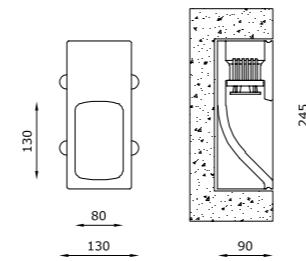

PASSÉ IP65

SCOMPARSATA TOTALE PER L'ESTERNO,
INERTE ALLA SALINITÀ.

Passé IP65 è un apparecchio da esterni, incasso a scomparsa totale per l'installazione a parete e soffitto di cartongesso o laterizio che, grazie alla sua luce, indica precisi percorsi luminosi: il flusso luminoso corre sulle pareti, crea una guida discreta dal design minimale, lo spazio si piega ai desideri della creatività, dando vita a soluzioni uniche e ricche di fascino. Grazie alla durezza tipica del DurCoral®, Passé IP65 è il prodotto ideale per l'installazione in ambienti in cui è necessaria una particolare resistenza agli agenti esterni.

TOTAL RECESSED FITTING FOR OUTDOORS,
SALT-PROOF.

Passé IP65 is a totally disappearing outdoor recessed luminaire, installable on plasterboard or brick walls and ceilings; thanks to its light, it shows precise light paths: its luminous beam flows on the walls, creating a discreet guide with a minimal design, spaces are shaped by desires of creativity, giving life to unique and fascinating solutions. Thanks to the characteristic toughness of DurCoral®, Passé IP65 is the ideal product to install in environments where a particular resistance to external agents is required.

TECHNICAL FEATURES

Code	1508.DC
Type	Wall-washer
Material	DC: DurCoral®
Weight	2.5 Kg
Mounting	Wall and ceiling recessed
IP rating	IP65
Insulation class	III
Control gear	Constant current electronic driver (not included)
Cut out for plasterboard	140 x 260 mm
Lamp type	LED IP65 500 mA Vf: 9.3 VDC
Lamp wattage	1 x 5W
Luminous efficacy	117 lm/W - 3000K
Light distribution	Wide beam 70°
Fitting	-
Light colour	White 3000K White 2700K 4000K (on request)
Light hole	80 x 130 mm
Voltage connection	By driver (optional)
CRI	80 90 (on request)
Emergency	-
Energy efficiency class	A++
Note	-