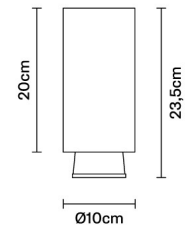

CLAUQUE

F43E0101

Marc Sadler

Dimensioni

Descrizione

Lampada da soffitto con struttura in alluminio bianco e dettaglio in alluminio nero.

Alimentazione

220-240V

Imballo

Peso lordo: 0.94 kg
Volume: 0.007 m³
N° colli: 1

Informazioni tecniche

IP40

CLAQUE

F43E0301

Marc Sadler

Descrizione

Lampada da soffitto con struttura in alluminio bianco e dettaglio in alluminio nero.

Dimensioni

Alimentazione

220-240V

LED dimmerabile

TRIAC

Materiali

Alluminio

LED

Altre tipologie

Peso della lampada

Netto: 1.25 kg

Imballo

Peso lordo: 1.61 kg
Volume: 0.012 m³
N° colli: 1

Informazioni tecniche

IP40