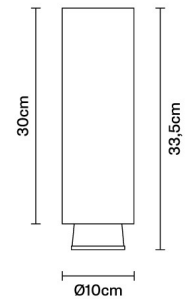

CLAUQUE

F43E0501

Marc Sadler

Descrizione

Lampada da soffitto con struttura in alluminio bianco e dettaglio in alluminio nero.

Dimensioni

Alimentazione

220-240V

LED dimmerabile

TRIAC

Materiali

Alluminio

Fonti luminose e alternative

LED 1x20W-34°
3000K
1700lm Cri 90+

Varianti colore diffusore

☒ Nero

Varianti colore montatura

☐ Bianco
☐ Altri colori disponibili

Accessori inclusi

LED

Altre tipologie

Peso della lampada

Netto: 1.61 kg

Imballo

Peso lordo: 2.02 kg
Volume: 0.017 m³
N° colli: 1

Informazioni tecniche

IP40