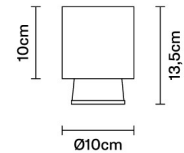

CLAUQUE

F43E0101

Marc Sadler

Dimensioni

Descrizione

Lampada da soffitto con struttura in alluminio bianco e dettaglio in alluminio nero.

Alimentazione

220-240V

LED

Altre tipologie

Peso della lampada

Netto: 1.25 kg

Imballo

Peso lordo: 1.61 kg
Volume: 0.012 m³
N° colli: 1

Informazioni tecniche

IP40