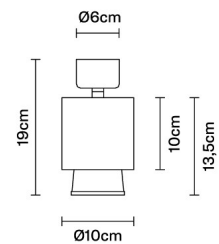

Dimensioni