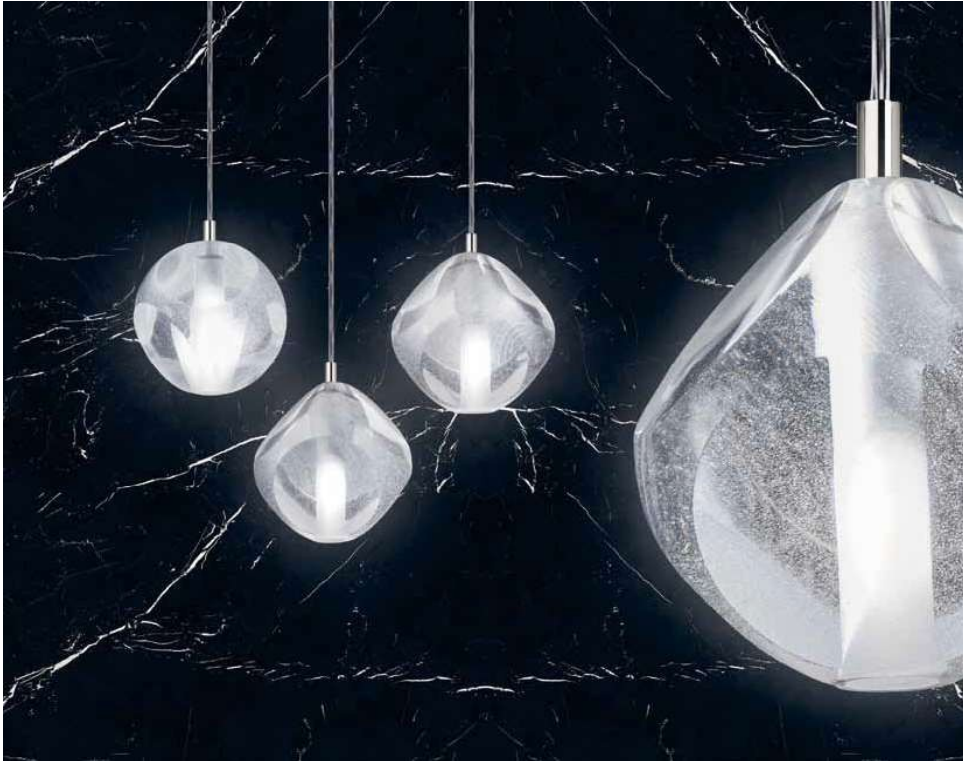

**GLACE**

Designer Studio 14

**Sospensione/Suspension**  
**Finitura/Finish:** Vetro/Glass  
Oro lucido 24kr/Gold 24kr - Nichel/Nichel

**S1:** Ø 25 cm - 1 x G9  
**S3:** 3 x S1 Ø 25 cm - 3 x G9  
**S5:** 5 x S1 Ø 25 cm - 5 x G9  
**S21:** Ø 60 cm - 21 x G9  
**L5:** L 120 P 15 cm - 5 x G9  
**L10:** L 150 P 30 cm - 10 x G9

GLACE  
Designer Studio 14

**GLACE**

Designer Studio 14

**Sospensione/Suspension**  
**Finitura/Finish:** Vetro/Glass  
Oro lucido 24kr/Gold 24kr - Nichel/Nichel

**S1:** Ø 25 cm - 1 x G9  
**S3:** 3 x S1 Ø 25 cm - 3 x G9  
**S5:** 5 x S1 Ø 25 cm - 5 x G9  
**S21:** Ø 60 cm - 21 x G9  
**L5:** L 120 P 15 cm - 5 x G9  
**L10:** L 150 P 30 cm - 10 x G9