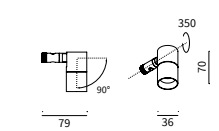

ELEMENTO SPOT 36
SPOT 36