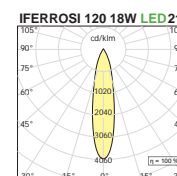

ELEMENTO SPOT 120
SPOT 120

LED		Im product/beam 3000K			CODE	Col.			
W	mA	ø spot	Kg	21°			24°	39°	
18	500	120	1,3	1642	1483	1473	IF50.9		/44C /99
● Kelvin 30 3000K 40 4000K	● Beam - S 21° - F 24° - W 39°								

500 CE

ELEMENTO SPOT 60
SPOT 60

LED		Im product/beam 3000K			CODE	Col.			
W	mA	ø spot	Kg	21°			41°		
6,7	700	60	0,8	417	443		IF51.9		/44C /99
● Kelvin 27 2700K 30 3000K 40 4000K	● Beam - F 21° - W 41°								

700 CE

ELEMENTO SPOT 36
SPOT 36

LED		Im product/beam 3000K			CODE	Col.			
W	mA	ø spot	Kg	19°			33°		
8	700	36	0,3	665	695		IF52.9		/99
● Kelvin 27 2700K 30 3000K 40 4000K	● Beam - S 19° - F 33°								

700 CE

BASE DA APPOGGIO
SUPPORTING BASE

ø	Kg	CODE	Col.
450	11,4	IF70	/99

FLANGIA DI FISSAGGIO
PLATE TO FIX

ø	Kg	CODE	Col.
120	0,40	IF71	/99

ZANCA PER CALCESTRUZZO
HANGER FOR CONCRETE

Dim.	Kg	CODE
327X327	3,5	IF72