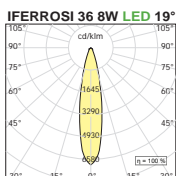

ELEMENTO SPOT 120
SPOT 120

LED		Im product/beam 3000K			CODE	Col.			
W	mA	ø spot	Kg	21°			24°	39°	
18	500	120	1,3	1642	1483	1473	IF50.9		/44C /99
● Kelvin 30 3000K 40 4000K	● Beam - S 21° - F 24° - W 39°								

500 CE

ELEMENTO SPOT 60
SPOT 60

LED		Im product/beam 3000K			CODE	Col.			
W	mA	ø spot	Kg	21°			41°		
6,7	700	60	0,8	417	443		IF51.9		/44C /99
● Kelvin 27 2700K 30 3000K 40 4000K	● Beam - F 21° - W 41°								

700 CE

ELEMENTO SPOT 36
SPOT 36

LED		Im product/beam 3000K			CODE	Col.			
W	mA	ø spot	Kg	19°			33°		
8	700	36	0,3	665	695		IF52.9		/99
● Kelvin 27 2700K 30 3000K 40 4000K	● Beam - S 19° - F 33°								

700 CE

BASE DA APPOGGIO
SUPPORTING BASE

ø	Kg	CODE	Col.
450	11,4	IF70	/99

FLANGIA DI FISSAGGIO
PLATE TO FIX

ø	Kg	CODE	Col.
120	0,40	IF71	/99

ZANCA PER CALCESTRUZZO
HANGER FOR CONCRETE

Dim.	Kg	CODE
327X327	3,5	IF72