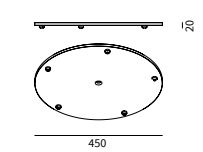

BASE DA APPOGGIO
SUPPORTING BASE