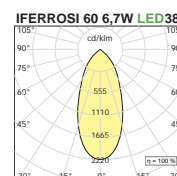

ELEMENTO SPOT 120
SPOT 120

LED		Im product/beam 3000K			CODE	Col.			
W	mA	ø spot	Kg	21°			24°	39°	
18	500	120	1,3	1642	1483	1473	IF50.9		/44C /99
● Kelvin 30 3000K 40 4000K	● Beam - S 21° - F 24° - W 39°								

500 CE

ELEMENTO SPOT 60
SPOT 60

LED		Im product/beam 3000K			CODE	Col.			
W	mA	ø spot	Kg	21°			41°		
6,7	700	60	0,8	417	443		IF51.9		/44C /99
● Kelvin 27 2700K 30 3000K 40 4000K	● Beam - F 21° - W 41°								

700 CE

ELEMENTO SPOT 36
SPOT 36

LED		Im product/beam 3000K			CODE	Col.			
W	mA	ø spot	Kg	19°			33°		
8	700	36	0,3	665	695		IF52.9		/99
● Kelvin 27 2700K 30 3000K 40 4000K	● Beam - S 19° - F 33°								

700 CE

BASE DA APPOGGIO
SUPPORTING BASE

ø	Kg	CODE	Col.
450	11,4	IF70	/99

FLANGIA DI FISSAGGIO
PLATE TO FIX

ø	Kg	CODE	Col.
120	0,40	IF71	/99

ZANCA PER CALCESTRUZZO
HANGER FOR CONCRETE

Dim.	Kg	CODE
327X327	3,5	IF72