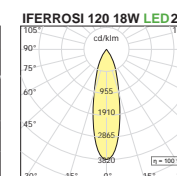

ELEMENTO SPOT 120
SPOT 120

LED		Im product/beam 3000K			CODE	Col.			
W	mA	ø spot	Kg	21°			24°	39°	
18	500	120	1,3	1642	1483	1473	IF50.9		/44C /99
● Kelvin 30 3000K 40 4000K	● Beam - S 21° - F 24° - W 39°								

500 CE

ELEMENTO SPOT 60
SPOT 60

LED		Im product/beam 3000K			CODE	Col.			
W	mA	ø spot	Kg	21°			41°		
6,7	700	60	0,8	417	443		IF51.9		/44C /99
● Kelvin 27 2700K 30 3000K 40 4000K	● Beam - F 21° - W 41°								

700 CE

ELEMENTO SPOT 36
SPOT 36

LED		Im product/beam 3000K			CODE	Col.			
W	mA	ø spot	Kg	19°			33°		
8	700	36	0,3	665	695		IF52.9		/99
● Kelvin 27 2700K 30 3000K 40 4000K	● Beam - S 19° - F 33°								

700 CE

BASE DA APPOGGIO
SUPPORTING BASE

ø	Kg	CODE	Col.
450	11,4	IF70	/99

FLANGIA DI FISSAGGIO
PLATE TO FIX

ø	Kg	CODE	Col.
120	0,40	IF71	/99

ZANCA PER CALCESTRUZZO
HANGER FOR CONCRETE

Dim.	Kg	CODE
327X327	3,5	IF72