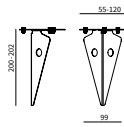

700 CE

BASE DA APPOGGIO
SUPPORTING BASE

ø	Kg	CODE	Col.
450	11,4	IF70	/99

FLANGIA DI FISSAGGIO
PLATE TO FIX

ø	Kg	CODE	Col.
120	0,40	IF71	/99

ZANCA PER CALCESTRUZZO
HANGER FOR CONCRETE

Dim.	Kg	CODE
327X327	3,5	IF72

PICCHETTO PER TERRENO

PEGS FOR ANCHORING TO THE GROUND

Dim.	Kg	CODE
120X202	0,25	IF73

Dim.	Kg	CODE
55X200	0,25	IF74

ALIMENTATORE ON/OFF IP20

POWER SUPPLIER ON/OFF IP20

∅	mA	CODE
120	500	IF76
60	700	IF77
36	350	IF78