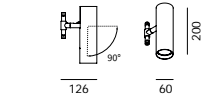

ELEMENTO SPOT 60
SPOT 60