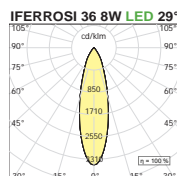

LED		Im product/beam 3000K			CODE	Col.			
W	mA	ø spot	Kg	21°			24°	39°	
18	500	120	1,3	1642	1483	1473	IF50.9		/44C /99
<ul style="list-style-type: none"> ● Kelvin 30 3000K 40 4000K 	<ul style="list-style-type: none"> ● Beam S 21° F 24° W 39° 								

500 CE

ELEMENTO SPOT 60
SPOT 60

LED		Im product/beam 3000K			CODE	Col.			
W	mA	ø spot	Kg	21°			41°		
6,7	700	60	0,8	417	443		IF51.9		/44C /99
<ul style="list-style-type: none"> ● Kelvin 27 2700K 30 3000K 40 4000K 	<ul style="list-style-type: none"> ● Beam F 21° W 41° 								

700 CE

ELEMENTO SPOT 36
SPOT 36

LED		Im product/beam 3000K			CODE	Col.			
W	mA	ø spot	Kg	19°			33°		
8	700	36	0,3	665	695		IF52.9		/99
<ul style="list-style-type: none"> ● Kelvin 27 2700K 30 3000K 40 4000K 	<ul style="list-style-type: none"> ● Beam S 19° F 33° 								

700 CE

BASE DA APPOGGIO
SUPPORTING BASE

ø	Kg	CODE	Col.
450	11,4	IF70	/99

FLANGIA DI FISSAGGIO
PLATE TO FIX

ø	Kg	CODE	Col.
120	0,40	IF71	/99

ZANCA PER CALCESTRUZZO
HANGER FOR CONCRETE

Dim.	Kg	CODE
327X327	3,5	IF72