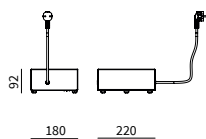

ALIMENTATORE DALI IP64

POWER SUPPLIER DALI IP64

∅	mA	DALI	CODE
120	500	x	IF79D
60	700	x	IF80D
36	350	x	IF81D

SCATOLA DI CABLAGGIO IP67 PER ALLOGGIAMENTO DRIVER

WIRING BOX IP67 FOR HOUSING DRIVER

CODE
IF75

CAVO IN NEOPRENE 2 X DOPPIO RIVESTIMENTO