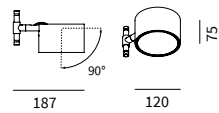

LED		Im product/beam 3000K			CODE	Col.			
W	mA	ø spot	Kg	21°			24°	39°	
18	500	120	1,3	1642	1483	1473	IF50.9		/44C /99
<ul style="list-style-type: none"> ● Kelvin 30 3000K 40 4000K 	<ul style="list-style-type: none"> ● Beam S 21° F 24° W 39° 								