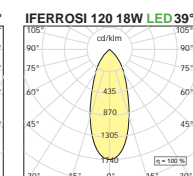

ELEMENTO SPOT 120
SPOT 120

LED		Im product/beam 3000K			CODE	Col.			
W	mA	ø spot	Kg	21°			24°	39°	
18	500	120	1,3	1642	1483	1473	IF50.9		/44C /99
● Kelvin 30 3000K 40 4000K	● Beam - S 21° - F 24° - W 39°								

500 CE

ELEMENTO SPOT 60
SPOT 60

LED		Im product/beam 3000K			CODE	Col.			
W	mA	ø spot	Kg	21°			41°		
6,7	700	60	0,8	417	443		IF51.9		/44C /99
● Kelvin 27 2700K 30 3000K 40 4000K	● Beam - F 21° - W 41°								

700 CE

ELEMENTO SPOT 36
SPOT 36

LED		Im product/beam 3000K			CODE	Col.			
W	mA	ø spot	Kg	19°			33°		
8	700	36	0,3	665	695		IF52.9		/99
● Kelvin 27 2700K 30 3000K 40 4000K	● Beam - S 19° - F 33°								

700 CE

BASE DA APPOGGIO
SUPPORTING BASE

ø	Kg	CODE	Col.
450	11,4	IF70	/99

FLANGIA DI FISSAGGIO
PLATE TO FIX

ø	Kg	CODE	Col.
120	0,40	IF71	/99

ZANCA PER CALCESTRUZZO
HANGER FOR CONCRETE

Dim.	Kg	CODE
327X327	3,5	IF72