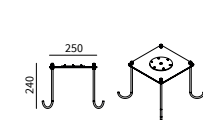

700 CE

BASE DA APPOGGIO
SUPPORTING BASE

ø	Kg	CODE	Col.
450	11,4	IF70	/99

FLANGIA DI FISSAGGIO
PLATE TO FIX

ø	Kg	CODE	Col.
120	0,40	IF71	/99

ZANCA PER CALCESTRUZZO
HANGER FOR CONCRETE

Dim.	Kg	CODE
327X327	3,5	IF72

PICCHETTO PER TERRENO

PEGS FOR ANCHORING TO THE GROUND

Dim.	Kg	CODE
120X202	0,25	IF73

Dim.	Kg	CODE
55X200	0,25	IF74

ALIMENTATORE ON/OFF IP20

POWER SUPPLIER ON/OFF IP20

∅	mA	CODE
120	500	IF76
60	700	IF77
36	350	IF78