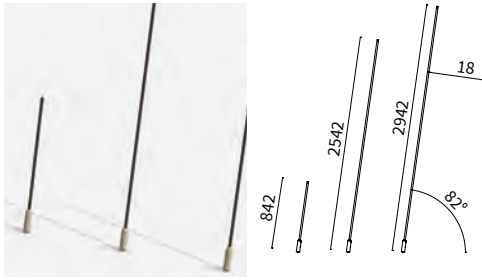

IFERROSI SISTEMA

PALI POLES

H	CODE	Col.
800	IF40.800	/46
2500	IF40.2500	/99
2900	IF40.2900	

PALO 1200 CON BASE POLE 1200 WITH BASE

ø base	ø	H	CODE	Col.
120	18	1200	IF41.1200	/99

PALO 700 CON BASE POLE 700 WITH BASE

LED		Im product/beam 3000K			CODE	Col.			
W	mA	ø spot	Kg	21°			24°	39°	
18	500	120	1,3	1642	1483	1473	IF50.9		/44C /99
<ul style="list-style-type: none"> ● Kelvin 30 3000K 40 4000K 	<ul style="list-style-type: none"> ● Beam S 21° F 24° W 39° 								

500 CE

ELEMENTO SPOT 60
SPOT 60

LED		Im product/beam 3000K			CODE	Col.			
W	mA	ø spot	Kg	21°			41°		
6,7	700	60	0,8	417	443		IF51.9		/44C /99
<ul style="list-style-type: none"> ● Kelvin 27 2700K 30 3000K 40 4000K 	<ul style="list-style-type: none"> ● Beam F 21° W 41° 								

700 CE

ELEMENTO SPOT 36
SPOT 36

LED		Im product/beam 3000K			CODE	Col.			
W	mA	ø spot	Kg	19°			33°		
8	700	36	0,3	665	695		IF52.9		/99
<ul style="list-style-type: none"> ● Kelvin 27 2700K 30 3000K 40 4000K 	<ul style="list-style-type: none"> ● Beam S 19° F 33° 								