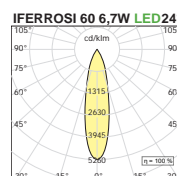

ELEMENTO SPOT 120
SPOT 120

LED		Im product/beam 3000K			CODE	Col.			
W	mA	ø spot	Kg	21°			24°	39°	
18	500	120	1,3	1642	1483	1473	IF50.9		/44C /99
● Kelvin 30 3000K 40 4000K	● Beam - S 21° - F 24° - W 39°								

500 CE

ELEMENTO SPOT 60
SPOT 60

LED		Im product/beam 3000K			CODE	Col.			
W	mA	ø spot	Kg	21°			41°		
6,7	700	60	0,8	417	443		IF51.9		/44C /99
● Kelvin 27 2700K 30 3000K 40 4000K	● Beam - F 21° - W 41°								

700 CE

ELEMENTO SPOT 36
SPOT 36

LED		Im product/beam 3000K			CODE	Col.			
W	mA	ø spot	Kg	19°			33°		
8	700	36	0,3	665	695		IF52.9		/99
● Kelvin 27 2700K 30 3000K 40 4000K	● Beam - S 19° - F 33°								

700 CE

BASE DA APPOGGIO
SUPPORTING BASE

ø	Kg	CODE	Col.
450	11,4	IF70	/99

FLANGIA DI FISSAGGIO
PLATE TO FIX

ø	Kg	CODE	Col.
120	0,40	IF71	/99

ZANCA PER CALCESTRUZZO
HANGER FOR CONCRETE

Dim.	Kg	CODE
327X327	3,5	IF72