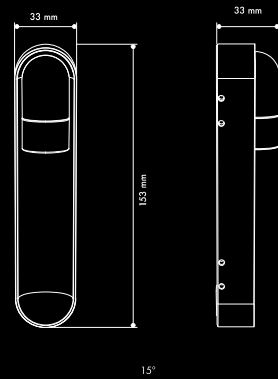

design by Parisotto + Formenton Architetti

Nausicaa 1L