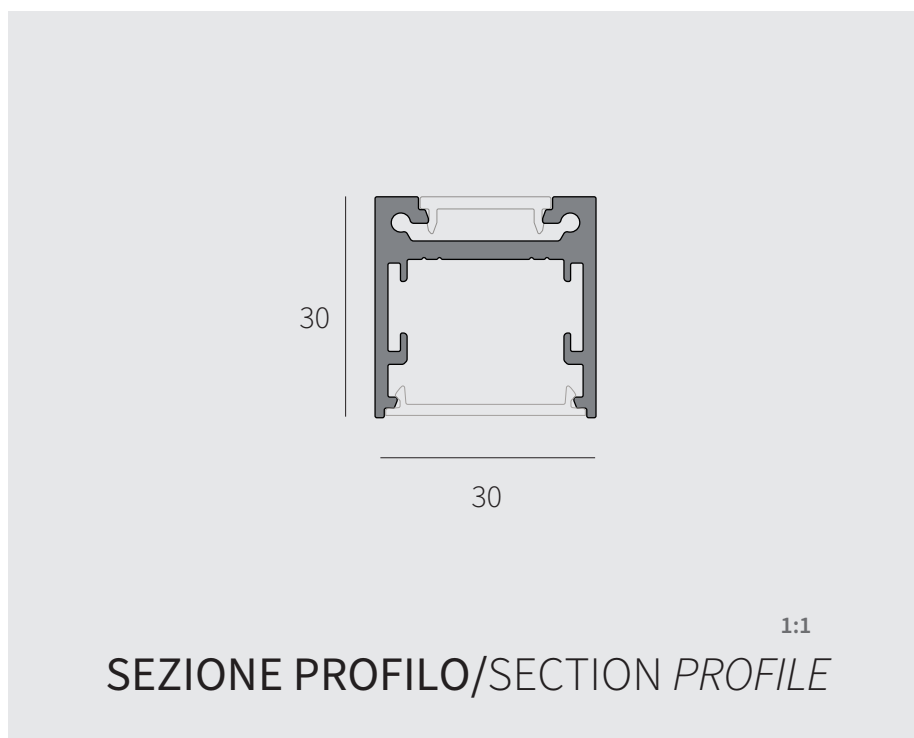

FILE 30 ^{NEW}

Profili in estruso di alluminio 30x30mm, mono o bi emissione, per installazione a soffitto, a parete, a sospensione, incasso rasato con sorgenti lineari led. Finitura verniciata. Schermi diffondenti in policarbonato opalino e testate di chiusura laterali con sistema Light Proof. La sue dimensioni lo rendono idoneo per installazione su soffitti radianti mediante opportuna staffa. Grado di protezione IP20/IP40. Disponibili in moduli finiti e sistema modulare.

Extruded aluminum profiles 30x30mm, mono or bi - emission, for ceiling, wall, suspension, trimless recessed installation with linear LED sources Painted finishing. Opal polycarbonate diffusing screens and end heads with Light Proof system. IP20 / IP40. Available default modules and modular system.