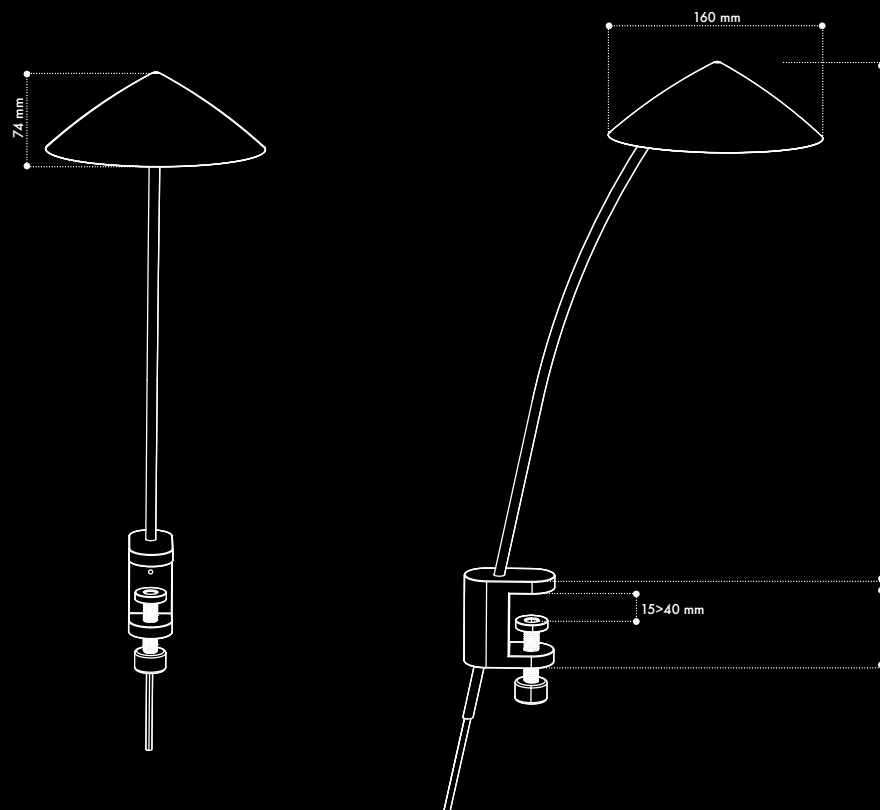

Duoli Series

/ Tavolo
Table

/ Interno
Indoor

Duoli Series

Simbolo di protezione dal calore o dalla pioggia, l'antico cappello di paglia proveniente dalla cultura cinese, a forma conica, denominato **Duoli**, ha dato ispirazione a questa evocativa ed essenziale lampada da tavolo. Duoli è caratterizzata da un paralume e da una base interamente in alluminio, uniti da un sottile stelo parzialmente ricurvo ed è presentata in due versioni: con base di appoggio asimmetrica e con morsetto per fissaggio al piano di lavoro.

*Symbol of protection from heat or rain, the ancient conical-shaped straw hat from Chinese culture, called **Duoli**, gave inspiration to this evocative and essential table lamp. Duoli is characterized by a lampshade and a base entirely in aluminium, joined by a thin partially curved stem and It is presented in two versions: with an asymmetric support base and with a clamp for fixing to the work surface.*

Duoli Table

/ Tavolo
Table

/ Interno
Indoor

Prodotto Product	Potenza Power	Flusso Luminoso Luminous Flux	Alimentazione Supply	CRI CRI	Angolo Angle	Temperatura Colore Color Temperature
Duoli	8W	750lm	220Vac	≥ 90	100°	2700-3000-4000K

Finiture Finishes

Duoli Clamp

/ Tavolo
Table

/ Interno
Indoor

Prodotto Product	Potenza Power	Flusso Luminoso Luminous Flux	Alimentazione Supply	CRI CRI	Angolo Angle	Temperatura Colore Color Temperature
Duoli	8W	750lm	220 Vac	≥ 90	100°	2700-3000-4000K