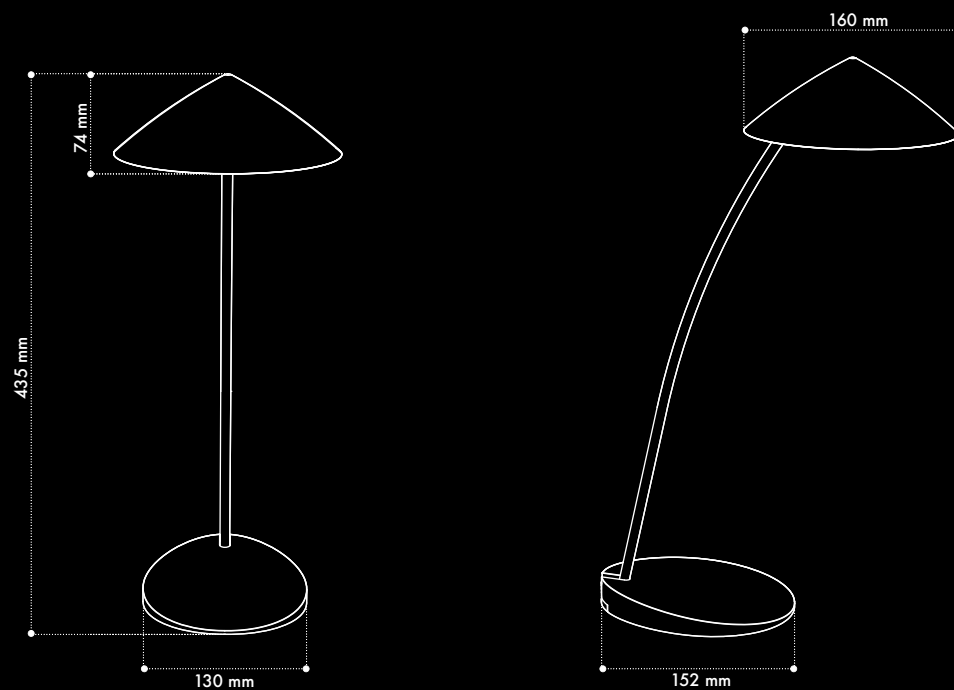

Duoli Series

/ Tavolo
Table

/ Interno
Indoor

Duoli Series

Simbolo di protezione dal calore o dalla pioggia, l'antico cappello di paglia proveniente dalla cultura cinese, a forma conica, denominato **Duoli**, ha dato ispirazione a questa evocativa ed essenziale lampada da tavolo. Duoli è caratterizzata da un paralume e da una base interamente in alluminio, uniti da un sottile stelo parzialmente ricurvo ed è presentata in due versioni: con base di appoggio asimmetrica e con morsetto per fissaggio al piano di lavoro.

*Symbol of protection from heat or rain, the ancient conical-shaped straw hat from Chinese culture, called **Duoli**, gave inspiration to this evocative and essential table lamp. Duoli is characterized by a lampshade and a base entirely in aluminium, joined by a thin partially curved stem and It is presented in two versions: with an asymmetric support base and with a clamp for fixing to the work surface.*

Duoli Table

/ Tavolo
Table

/ Interno
Indoor

Prodotto Product	Potenza Power	Flusso Luminoso Luminous Flux	Alimentazione Supply	CRI CRI	Angolo Angle	Temperatura Colore Color Temperature
Duoli	8W	750lm	220Vac	≥ 90	100°	2700-3000-4000K

Finiture Finishes

Duoli Clamp

/ Tavolo
Table

/ Interno
Indoor

Prodotto Product	Potenza Power	Flusso Luminoso Luminous Flux	Alimentazione Supply	CRI CRI	Angolo Angle	Temperatura Colore Color Temperature
Duoli	8W	750lm	220 Vac	≥ 90	100°	2700-3000-4000K