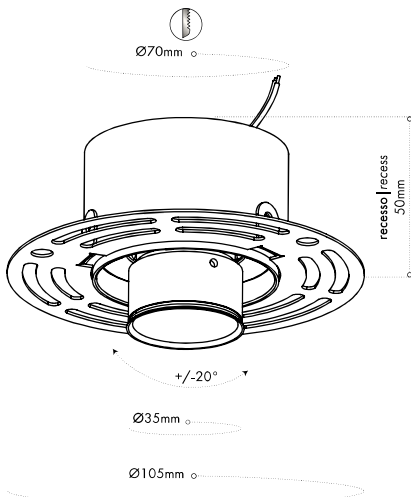

Ø105x40mm (faretto), Ø70mm (foro) |
Ø105x40mm (headlight), Ø70mm (hole)
0,06kg
IP20
-

peso | weight

grado di protezione IP | IP rating

note sul prodotto | product notes

Caratteristiche elettriche | Electrical specifications

tensione operativa LED | LED operating voltage

dimmerazione | dimming

classe di isolamento | insulation class

Sorgente luminosa | Light source

@ 4000K, T_a = 25°, T_j = 25°

lampada | lamp
temperatura di colore | colour temperature
indice di resa cromatica | colour rendering index
vita media | average life
consistenza cromatica | colour consistency
efficienza luminosa | luminous efficiency
flusso luminoso | luminous flux

Dati fotometrici | Photometric data

apertura del fascio luminoso | beam angle

22°

Accessori | Accessories

alimentatore in CC 350mA 10W | CC 350mA 10W driver

alimentatore in CC 25W multicorrente dimmerabile | 25W dimmable CC multi-current driver
DC-DC converter da CC a CV | DC-DC converter CC to CV